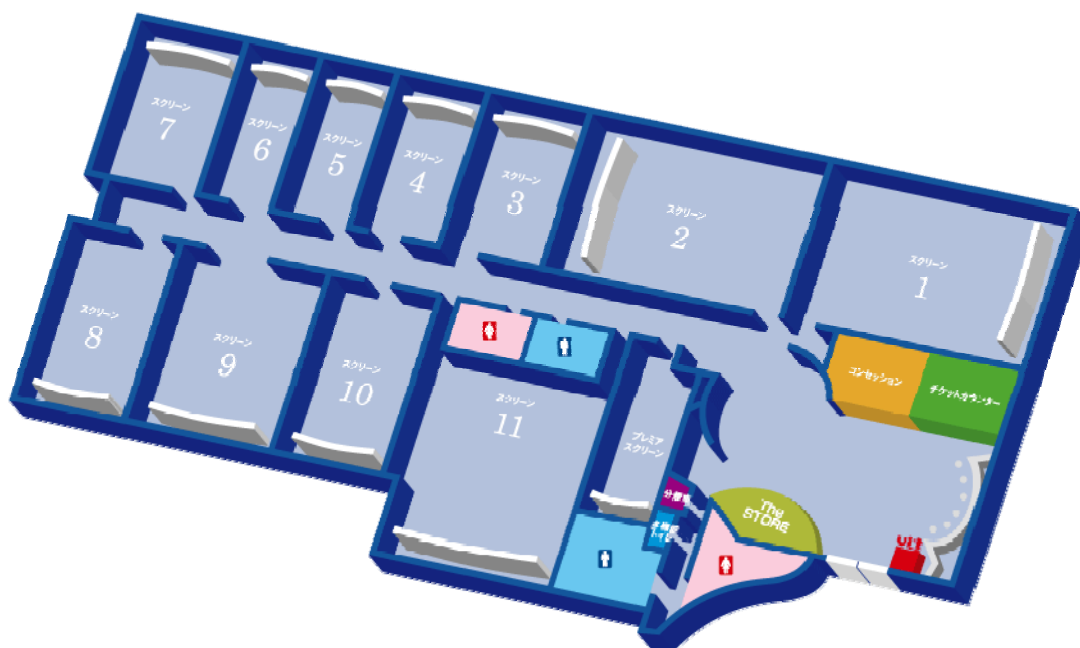

<施設概要>

◆ フロアマップ:

◆ 劇場名: TOHOシネマズ 西宮OS

◆ 運営会社: TOHOシネマズOS共同事業体

*劇場運営全般と番組編成等の主たる業務はTOHOシネマズ(株)が行います。

◆ 住所: 兵庫県西宮市高松町 14-2 阪急西宮ガーデンズ 5階

◆ 電話番号: 0798-62-1040(24時間テープ案内・FAXサービス)11月中旬開通予定

*10:00~21:00 はオペレーターへ転送できます。

◆ 総座席数: 2,200席(HC 22席含む)

◆ スクリーン詳細:

スクリーン	座席数(車椅子席)	スクリーンサイズ	デジタル音響
スクリーン 1	301席 (HC2席)	5.6×13.4m	SRD、EX、DTS
スクリーン 2	305席 (HC2席)	5.8×14.0m	SRD、EX、DTS
スクリーン 3	135席 (HC2席)	4.0× 9.5m	SRD、EX、DTS
スクリーン 4	115席 (HC2席)	3.5× 8.3m	SRD、EX、DTS
スクリーン 5	96席 (HC1席)	2.8× 6.7m	SRD、EX、DTS
スクリーン 6	96席 (HC1席)	2.8× 6.7m	SRD、EX、DTS
スクリーン 7	145席 (HC2席)	4.2×10.1m	SRD、EX、DTS
スクリーン 8	153席 (HC2席)	3.9× 9.2m	SRD、EX、DTS
スクリーン 9	203席 (HC2席)	5.3×12.8m	SRD、EX、DTS
スクリーン 10	152席 (HC2席)	4.1× 9.8m	SRD、EX、DTS
スクリーン 11	440席 (HC3席)	8.1×17.9m	SRD、EX、DTS
プレミア スクリーン	59席 (HC1席)	2.9× 6.9m	SRD、EX、DTS

*スクリーン 4、9、11 の 3 スクリーンにデジタル映写機を設置

◆ 初年度動員目標: 80万人